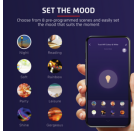

71282_pictures_product_pictorial_5.tif

ImageWidth: 4.000 px

ImageHeight: 4.000 px

ImageResolution: 300 dpi