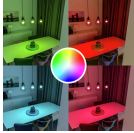

71282_pictures_product_pictorial_4.tif

ImageWidth: 4.000 px

ImageHeight: 4.000 px

ImageResolution: 300 dpi